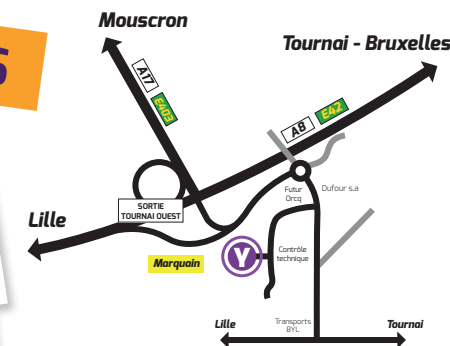

PAGE 62

ENTREPÔT
5 RUE DES BARDANES
TOURNAI OUEST
BELGIQUE

SIÈGE SOCIAL
23 CH. DU PONT ROYAL
TOURNAI
BELGIQUE

Crédits photos : Yakasauter, shutterstock
Création & impression : www.BanditoStudio.com
Réproduction interdite sans l'autorisation de yakasauter s.p.r.l