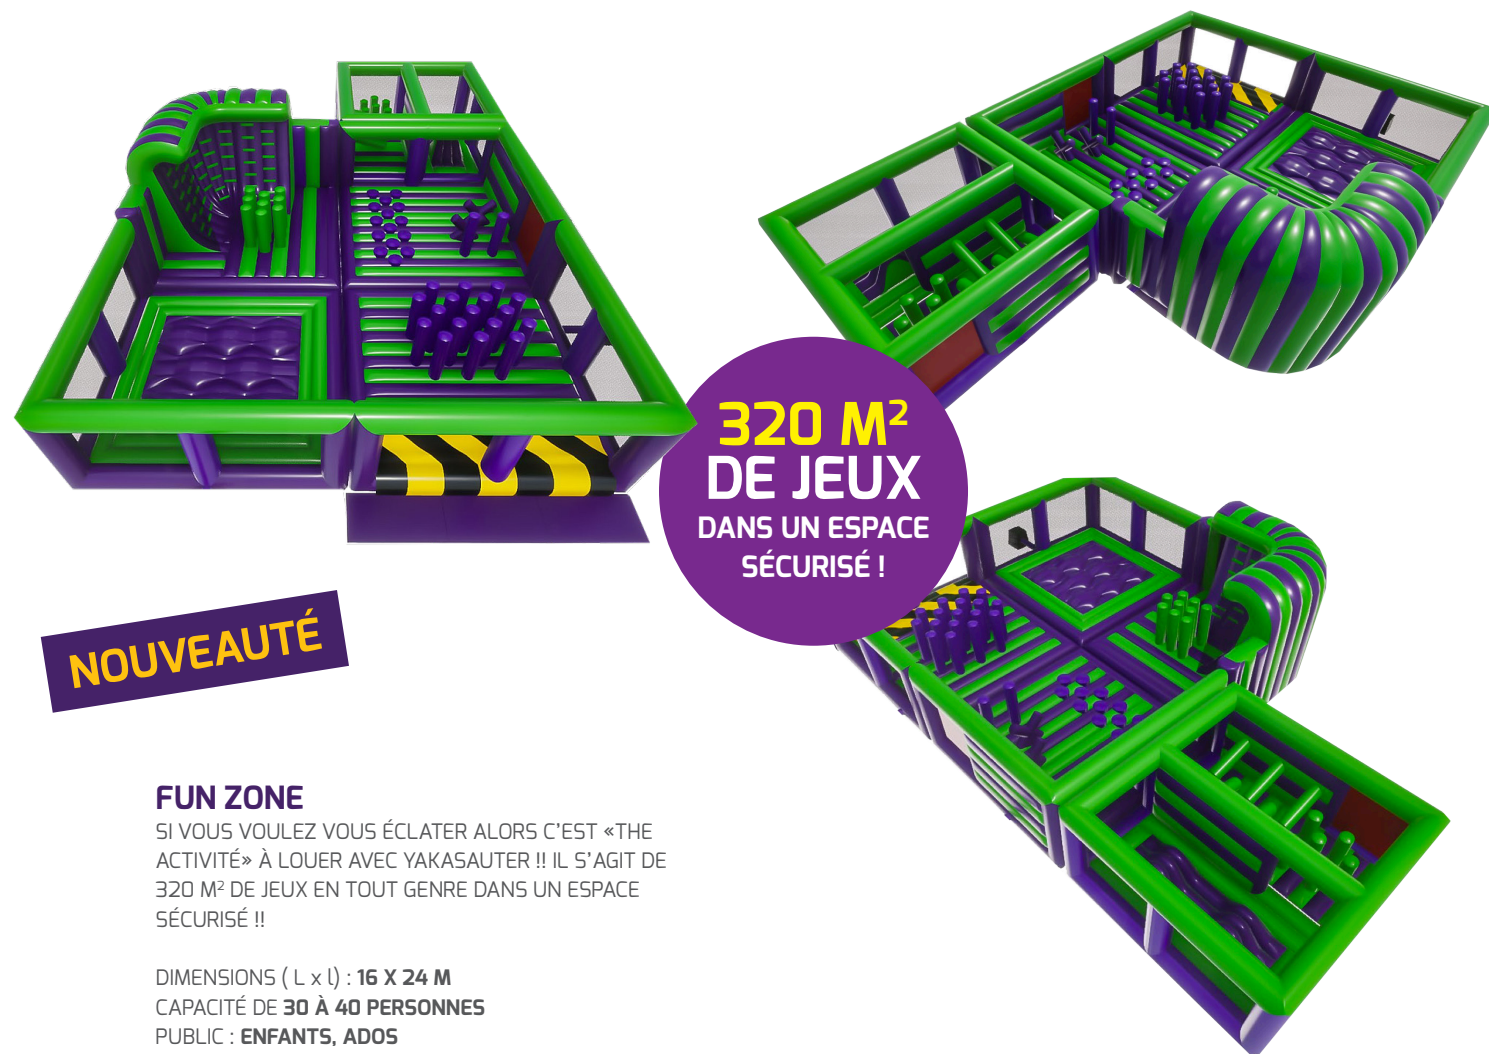

#5 PARCOURS D'OBSTACLES GÉANT

320 M²
DE JEUX
DANS UN ESPACE
SÉCURISÉ !

NOUVEAUTÉ

FUN ZONE

SI VOUS VOULEZ VOUS ÉCLATER ALORS C'EST «THE ACTIVITÉ» À LOUER AVEC YAKASAUTER !! IL S'AGIT DE 320 M² DE JEUX EN TOUT GENRE DANS UN ESPACE SÉCURISÉ !!

DIMENSIONS (L x l) : 16 X 24 M
CAPACITÉ DE 30 À 40 PERSONNES
PUBLIC : ENFANTS, ADOS

1000,00€ TTC /JOUR - 1500,00€ TTC /2JOURS